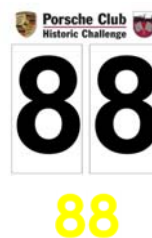

PCHC 2017 Pflicht-Beklebungplan

**Porsche Club
Historic Challenge**

PCHC 2017 Beklebung-Elemente

**Porsche Club
Historic Challenge**

■ Starttafel mit Startnummer

- schwarz, Tür links und rechts
- Tafel 33 cm * 33 cm, Nummer Höhe 22 cm

■ Startnummer

- Gelb Frontscheibe oben rechts in Fahrtrichtung
- Höhe 10 cm

■ Michelin Logo Sport

- Vorderes und hinteres Kennzeichen
- Breite 50 cm

■ Michelin Bibendum

- Optional Hinter den Türen, Höhe 15, 20 oder 25 cm