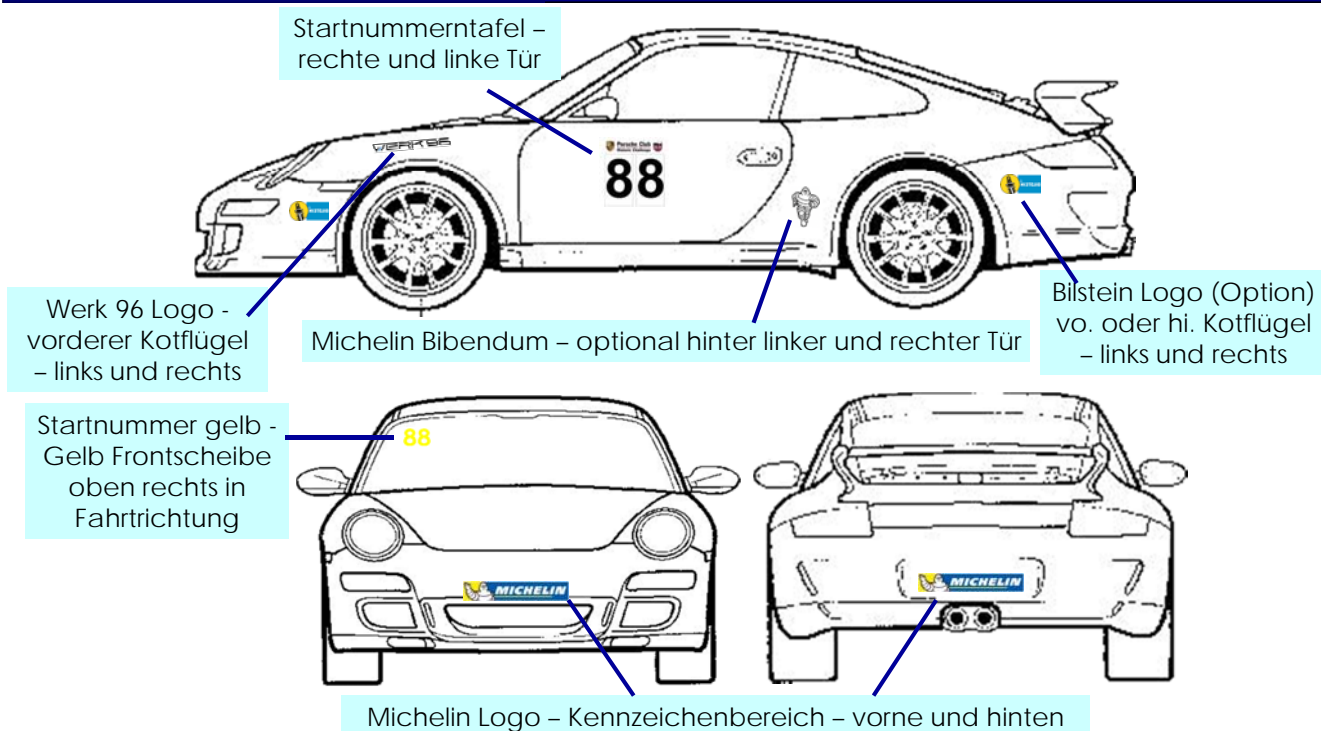

PCHC 2017 Pflicht-Beklebungplan

**Porsche Club
Historic Challenge**

PCHC 2017 Beklebung-Elemente

**Porsche Club
Historic Challenge**

■ Starttafel mit Startnummer

- schwarz, Tür links und rechts
- Tafel 33 cm * 33 cm, Nummer Höhe 22 cm

■ Startnummer

- Gelb Frontscheibe oben rechts in Fahrtrichtung
- Höhe 10 cm

■ Michelin Logo Sport

- Vorderes und hinteres Kennzeichen
- Breite 50 cm

■ Michelin Bibendum

- Optional Hinter den Türen, Höhe 15, 20 oder 25 cm

■ Werk 96 Logo

- Im Bereich vorderer Kotflügel, Breite 30 cm

■ Bilstein Logo (Optional, keine Pflicht)

- Im Bereich vorderer oder hinterer Kotflügel, Breite 19 cm