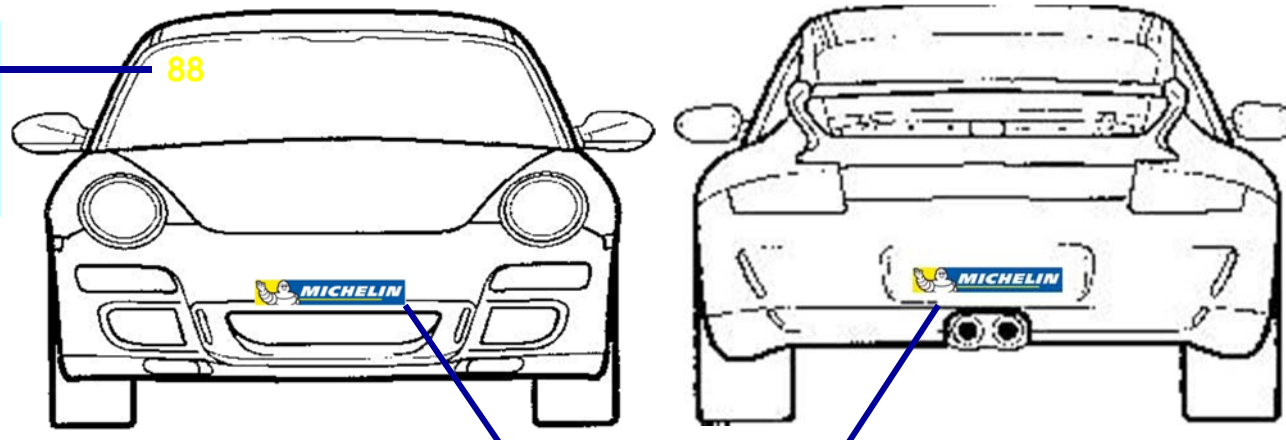

PCHC 2019 Pflicht- Beklebungungsplan

Porsche Club
Historic Challenge

Startnummer gelb -
Gelb Frontscheibe
oben rechts in
Fahrtrichtung

Michelin Logo - Kennzeichenbereich - vorne und hinten