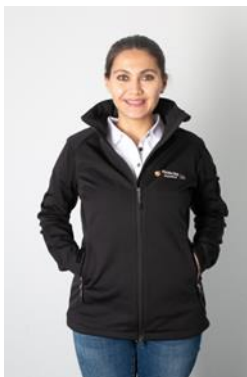

Softshell-Jacke Herren Macseis

Polo-Shirts für Damen & Herren

Softshell-Jacke Damen Macseis

Russel H-Hemd

Logo-Aufdruck

Caps rot, weiss, blau, schwarz

Hako Jacke Damen

Eterna Damen-Bluse