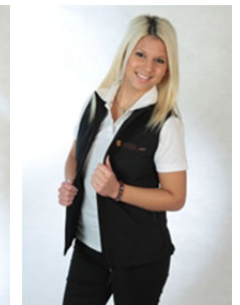

Porsche Club Deutschland

PCD Kollektion für Mitglieder

Als Mitglied des Porsche Club Deutschland, haben Sie exklusiv die Möglichkeit sich mit unserer hochwertigen Kollektion einzukleiden. Auf Wunsch können Jacken, Poloshirts, Pullover usw. personalisiert werden.