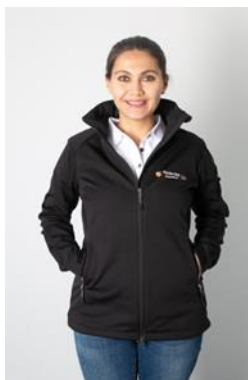

Softshell-Jacke Herren Macseis

Polo-Shirts für Damen & Herren

Softshell-Jacke Damen Macseis

Russel H-Hemd

Logo-Aufdruck

Caps rot, weiss, blau, schwarz

Hako Jacke Damen

Eterna Damen-Bluse