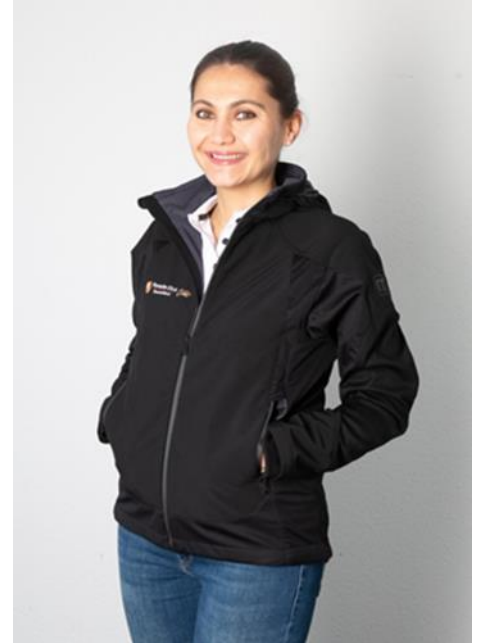

Porsche Club
Deutschland

PCD Kollektion 2020 für Clubmitglieder

Als Mitglied des Porsche Club Deutschland haben Sie exklusiv die Möglichkeit, sich mit unserer hochwertigen Kollektion einzukleiden. Auf Wunsch können Jacken, Poloshirts usw. personalisiert werden.

Softshell-Jacke Herren Macseis

Polo-Shirts für Damen & Herren

Softshell-Jacke Damen Macseis

Russel H-Hemd

Logo-Aufdruck

Caps rot, weiss, blau, schwarz

Hako Jacke Damen

Eterna Damen-Bluse